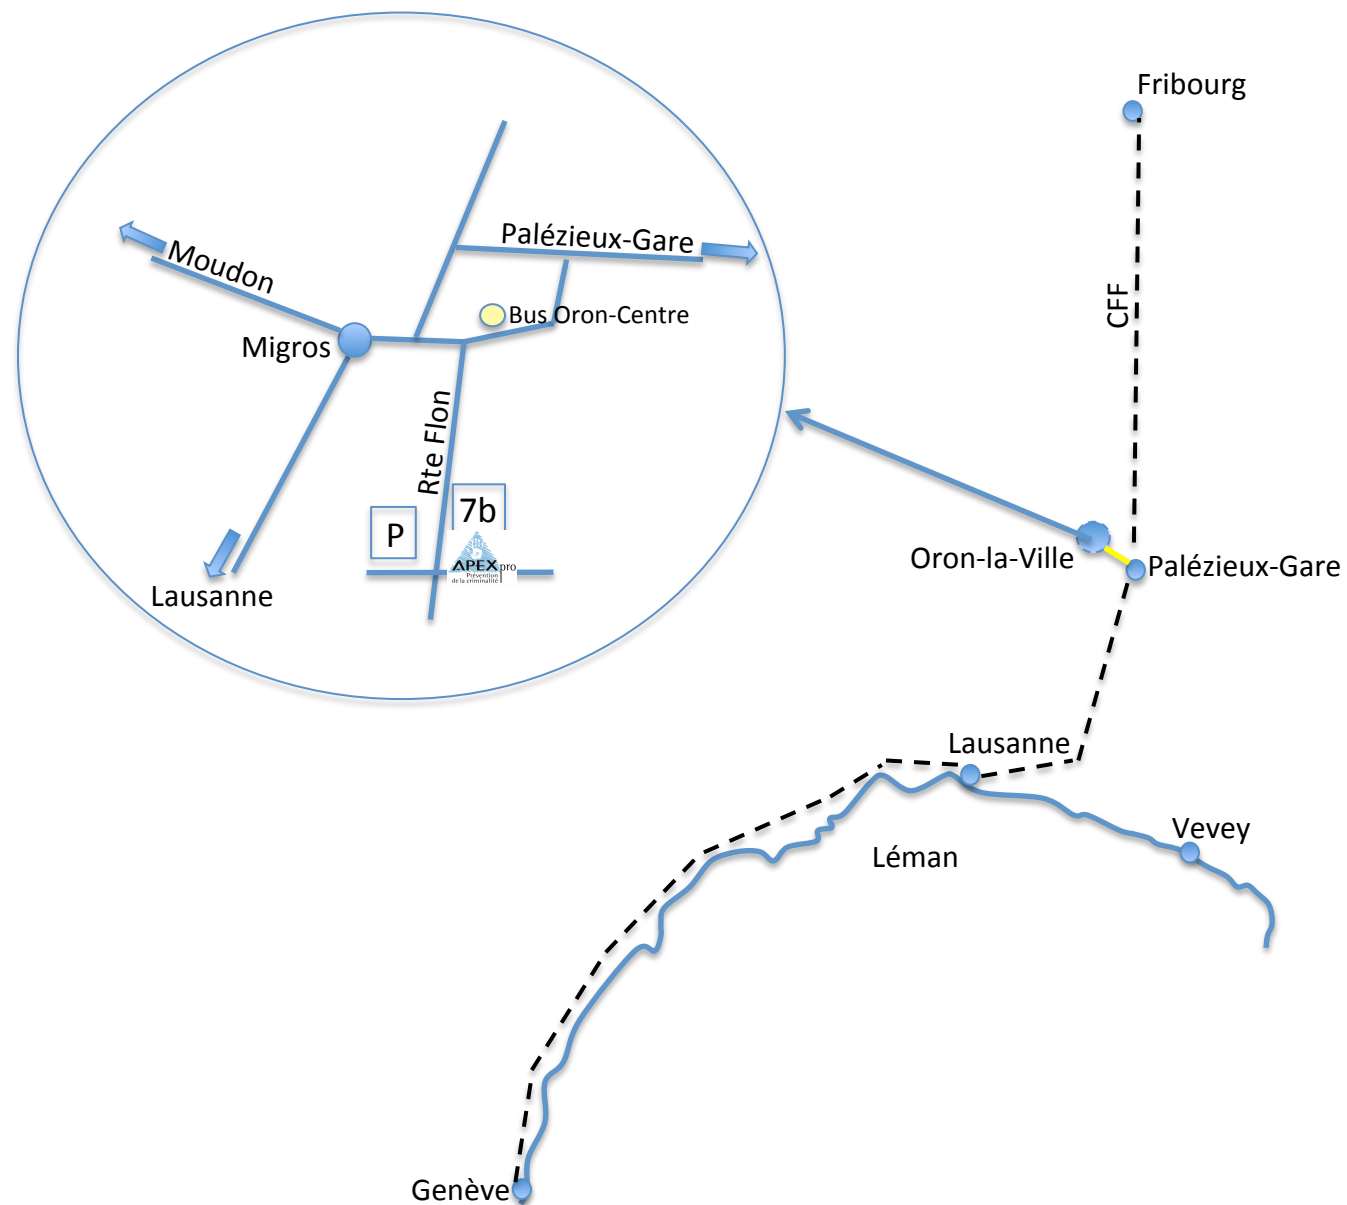

Plan accès :

Rte du Flon 7b, CP 131
1610 Oron-la-Ville
Tél. +41 21 515 36 36
www.apexpro.ch